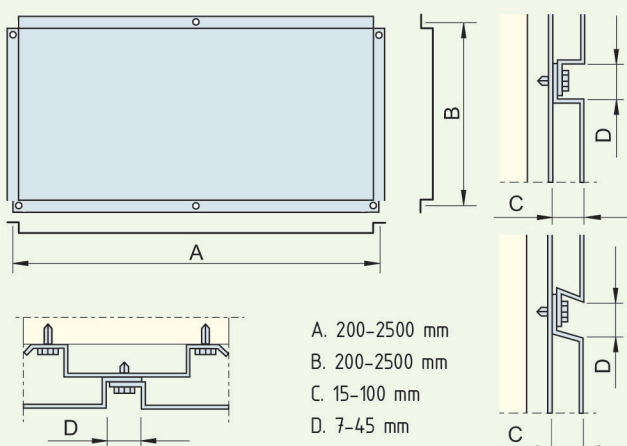

UAB „Destata Profil“ siūlo Lietuvoje pagamintas fasado apdailos kasetines dangas. Pastato individualumas yra sąlygojamas formos, spalvos ir medžiagos kombinacijos. Metalinės fasado kasetės – dizaino laisvė inovaciniams architektūriniais sprendimams. Simetrinis ar asimetrinis sujungimų, spalvų ir formų išdėstymas išskiria pastatą iš aplinkos. Montavimas priklauso nuo pasirinkto jungimo tipo. Automatizuotas gamybos procesas garantuoja puikią kasetių, kurios gaminamos iš švediško polimerais dengto plieno, kokybę.

concept
Casetti

ATVIRO TIPO KASETINĖ SIENŲ DANGA

Ši kasetių sistema turi vienodas atviras jungtis ir matomą tvirtinimą. Montuojama savisriegiais tvirtinant ant vertikalių laikančių konstrukcijų iš aliuminio ar plieno. Tarpas tarp kasetės ir vertikalių sijų leidžia efektyviai ventiliuoti sienos konstrukciją ir neleisti kauptis kondensatui. Tokiu būdu vidinė fasado pusė visada bus sausa. Kasetės tvirtinamos gręžiant didesnes tvirtinimo skylės, kad šiek tiek judėtų (iki ± 0.03 mm) esant temperatūros svyravimams.

resist
Casetti

UŽDARO TIPO KASETINĖ SIENŲ DANGA

Šios kasetės turi atviras jungtis, bet paslėptą tvirtinimą. Montuojama viršų prisukant savisriegiais, o apačia yra užfiksuojama. Tarpas tarp kasetės ir vertikalių sijų leidžia efektyviai ventiliuoti sienos konstrukciją ir neleisti kauptis kondensatui. Tokiu būdu vidinė fasado pusė visada bus sausa. Kasetės turi nuolaidžią viršutinę ir apatinę briauną, tai leidžia efektyviai nutekėti lietai ir purvui. Paslėptas tvirtinimas užtikrina mažesnę vandens pralaidumo per tvirtinimo vietas riziką.

- A. 100–6000 mm
- B. 100–300 mm
- C. 35–50 mm
- D. 20–60 mm

www.destataprofil.lt

Centrinis biuras ir
gamyba Vilniuje:

Metalo g. 4,
LT-02190, Vilnius
Tel./faks.: (8-5) 216 44 85
(8-5) 216 40 27
Mob.tel.: (8-698) 51 660