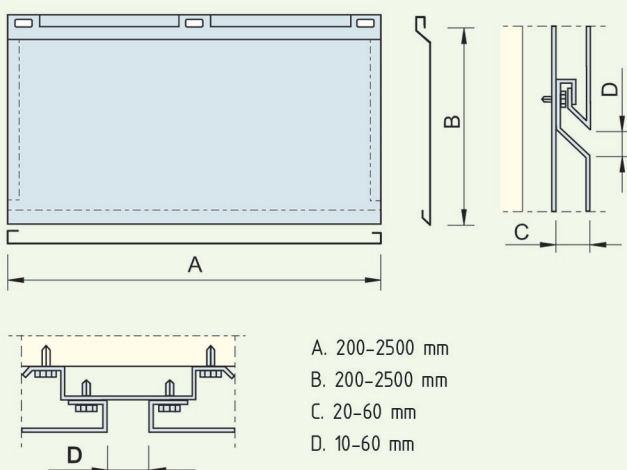

UAB „Destata Profil“ siūlo Lietuvoje pagamintas fasado apdailos kasetines dangas. Pastato individualumas yra sąlygojamas formos, spalvos ir medžiagos kombinacijos. Metalinės fasado kasetės – dizaino laisvė inovaciniams architektūriniais sprendimams. Simetrinis ar asimetrinis sujungimų, spalvų ir formų išdėstymas išskiria pastatą iš aplinkos. Montavimas priklauso nuo pasirinkto jungimo tipo. Automatizuotas gamybos procesas garantuoja puikią kasetių, kurios gaminamos iš švediško polimerais dengto plieno, kokybę.

concept
Casetti

ATVIRO TIPO KASETINĖ SIENŲ DANGA

Ši kasetių sistema turi vienodas atviras jungtis ir matomą tvirtinimą. Montuojama savisriegiais tvirtinant ant vertikalių laikančių konstrukcijų iš aliuminio ar plieno. Tarpas tarp kasetės ir vertikalių sijų leidžia efektyviai ventiliuoti sienos konstrukciją ir neleisti kauptis kondensatui. Tokiu būdu vidinė fasado pusė visada bus sausa. Kasetės tvirtinamos gręžiant didesnes tvirtinimo skylės, kad šiek tiek judėtų (iki ± 0.03 mm) esant temperatūros svyravimams.

resist
Casetti

UŽDARO TIPO KASETINĖ SIENŲ DANGA

Šios kasetės turi atviras jungtis, bet paslėptą tvirtinimą. Montuojama viršų prisukant savisriegiais, o apačia yra užfiksuojama. Tarpas tarp kasetės ir vertikalių sijų leidžia efektyviai ventiliuoti sienos konstrukciją ir neleisti kauptis kondensatui. Tokiu būdu vidinė fasado pusė visada bus sausa. Kasetės turi nuolaidžią viršutinę ir apatinę briauną, tai leidžia efektyviai nutekėti lietai ir purvui. Paslėptas tvirtinimas užtikrina mažesnę vandens pralaidumo per tvirtinimo vietas riziką.

- A. 100–6000 mm
- B. 100–300 mm
- C. 35–50 mm
- D. 20–60 mm

www.destataprofil.lt

Centrinis biuras ir
gamyba Vilniuje:

Metalo g. 4,
LT-02190, Vilnius
Tel./faks.: (8-5) 216 44 85
(8-5) 216 40 27
Mob.tel.: (8-698) 51 660