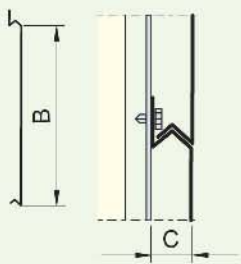

resist
Casetti

UŽDARO TIPO KASETINĖ SIENŲ DANGA

Šios kasetės turi atviras jungtis, bet paslėptą tvirtinimą. Montuojama viršų prisukant savisriegiais, o apačia yra užfiksuojama. Tarpas tarp kasetės ir vertikalių sijų leidžia efektyviai ventiliuoti sienos konstrukciją ir neleisti kauptis kondensatui. Tokiu būdu vidinė fasado pusė visada bus sausa. Kasetės turi nuolaidžią viršutinę ir apatinę briauną, tai leidžia efektyviai nutekėti lietai ir purvui. Paslėptas tvirtinimas užtikrina mažesnę vandens pralaidumo per tvirtinimo vietas riziką.

design
Fasetti

JUOSTINĖ SIENŲ DANGA

Ši fasetių sistema yra lygaus lakšto juosta su išlenkta apatine „dygio“ formos briauna. Montuojama savisriegiais tvirtinant ant vertikalių laikančių konstrukcijų iš aliuminio ar plieno. Šios dangos formos ypatumai leidžia paslėpti sraigčių galvutes po horizontalia juostų susijungimo siūle. Fasetės tvirtinamos gręžiant didesnes skylės, kad šiek tiek judėtų (iki ± 0.03 mm) esant temperatūros svyravimams.

- A. 100–6000 mm
- B. 100–500 mm
- C. 30–100 mm
- D. 30–100 mm
- E. 20–60 mm

origin
Fasetti

JUOSTINĖ SIENŲ DANGA

Ši fasetių sistema yra lygaus lakšto tam tikro konstrukcinio gylio juosta. Montuojama savisriegiais tvirtinant ant vertikalių laikančių konstrukcijų iš aliuminio ar plieno. Sujungus dvi dangos juostas, gaunamas lygus fasado paviršius, su nežymiomis fasetių susijungimo siūtėmis. Sraigčiai uždengiami fasetėmis. Tvirtinama gręžiant didesnes skylės, kad šiek tiek judėtų (iki ± 0.03 mm) esant temperatūros svyravimams.

- A. 100–6000 mm
- B. 100–300 mm
- C. 35–50 mm
- D. 20–60 mm

www.destataprofil.lt

Centrinis biuras ir
gamyba Vilniuje:

Metalo g. 4,
LT-02190, Vilnius
Tel./faks.: (8-5) 216 44 85
(8-5) 216 40 27
Mob.tel.: (8-698) 51 660