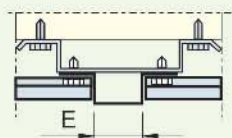

resist
Casetti

UŽDARO TIPO KASETINĖ SIENŲ DANGA

Šios kasetės turi atviras jungtis, bet paslėptą tvirtinimą. Montuojama viršų prisukant savisriegiais, o apačia yra užfiksuojama. Tarpas tarp kasetės ir vertikalių sijų leidžia efektyviai ventiliuoti sienos konstrukciją ir neleisti kauptis kondensatui. Tokiu būdu vidinė fasado pusė visada bus sausa. Kasetės turi nuolaidžią viršutinę ir apatinę briauną, tai leidžia efektyviai nutekėti lietai ir purvui. Paslėptas tvirtinimas užtikrina mažesnę vandens pralaidumo per tvirtinimo vietas riziką.

design
Fasetti

JUOSTINĖ SIENŲ DANGA

Ši fasetių sistema yra lygaus lakšto juosta su išlenkta apatine „dygio“ formos briauna. Montuojama savisriegiais tvirtinant ant vertikalių laikančių konstrukcijų iš aliuminio ar plieno. Šios dangos formos ypatumai leidžia paslėpti sraigčių galvutes po horizontalia juostų susijungimo siūle. Fasetės tvirtinamos gręžiant didesnes skylės, kad šiek tiek judėtų (iki ± 0.03 mm) esant temperatūros svyravimams.

- A. 100–6000 mm
- B. 100–500 mm
- C. 30–100 mm
- D. 30–100 mm
- E. 20–60 mm

origin
Fasetti

JUOSTINĖ SIENŲ DANGA

Ši fasetių sistema yra lygaus lakšto tam tikro konstrukcinio gylio juosta. Montuojama savisriegiais tvirtinant ant vertikalių laikančių konstrukcijų iš aliuminio ar plieno. Sujungus dvi dangos juostas, gaunamas lygus fasado paviršius, su nežymiomis fasetių susijungimo siūtėmis. Sraigčiai uždengiami fasetėmis. Tvirtinama gręžiant didesnes skylės, kad šiek tiek judėtų (iki ± 0.03 mm) esant temperatūros svyravimams.