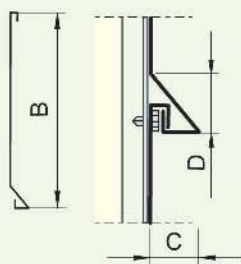

UAB „Destata Profil“ siūlo Lietuvoje pagamintas fasado apdailos juostines „Fasetti“ tipo dangas. Pagal konkretų projektą galime pateikti įvairaus ilgio bei pločio gaminius. „Fasetti“ juostų galai nėra užlenkiami, todėl montuojant atskiri segmentai jungiami apdailinėmis detalėmis. Ši fasadų danga gali būti gaminama iš 0,5 – 1,2 mm storio plieno lakšto iki 6m ilgio bei 100–500 mm pločio segmentais, todėl yra patogi pasatatu, kuriems keliami aukšti estetiški reikalavimai, didelio pločio sienų dengimui.

design
Fasetti

JUOSTINĖ SIENŲ DANGA

Ši fasetių sistema yra lygaus lakšto juosta su išlenkta apatine „dygio“ formos briauna. Montuojama savisriegiais tvirtinant ant vertikalių laikančių konstrukcijų iš aliuminio ar plieno. Šios dangos formos ypatumai leidžia paslėpti sraigčių galvutes po horizontalia juostų susijungimo siūle. Fasetės tvirtinamos gręžiant didesnes skylės, kad šiek tiek judėtų (iki ± 0.03 mm) esant temperatūros svyravimams.